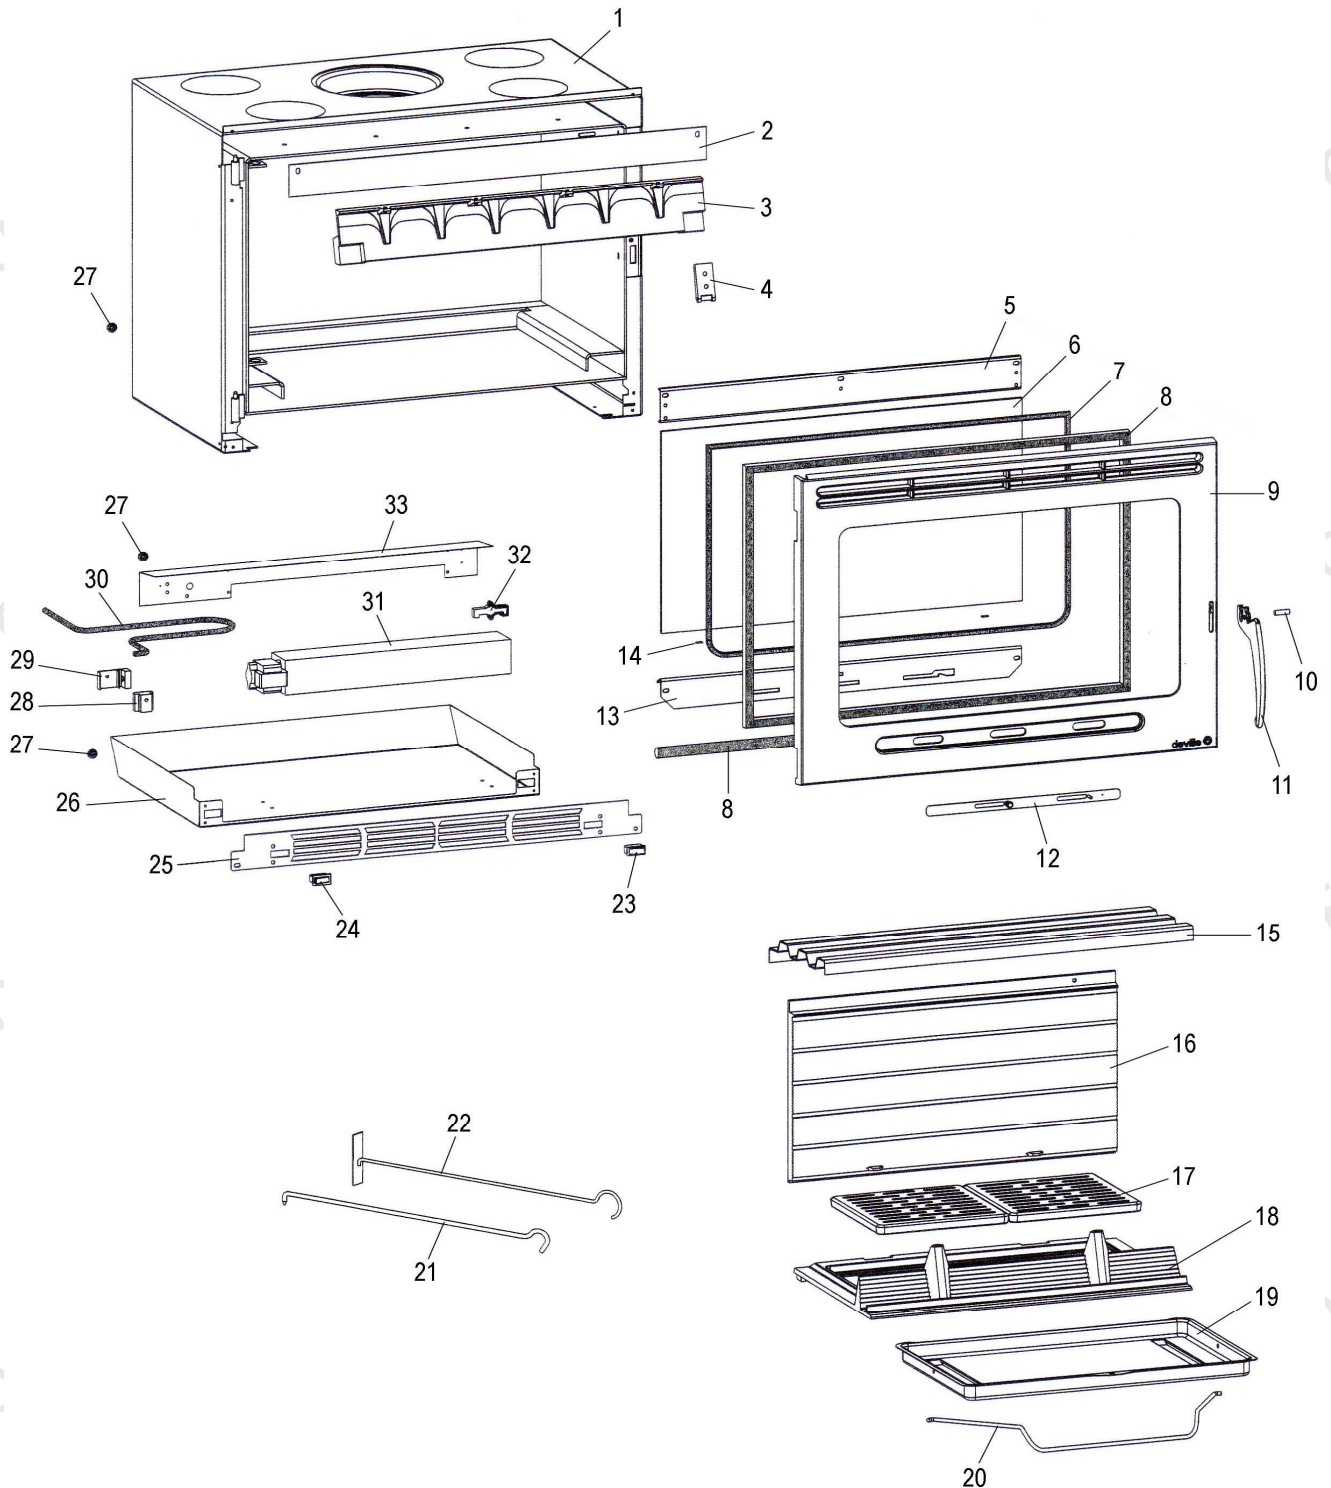

**INSERT BOIS REGAIN 71 TURBO VISION**  
**PORTE GRISE C07848.PT09**

**INSERT BOIS REGAIN 71 TURBO VISION  
 PORTE GRISE C07848.PT09**

REP.	DESIGNATION	REF. PIECE	1ère URG	REP.	DESIGNATION	REF. PIECE	1ère URG
1	Ens. corps de chauffe ❶	P0051069		31	Ventilateur centrifuge	P0049341	
	Ens. corps de chauffe ❷	P0052425		32	Thermostat à disque bimétallique	P0037182	
2	Plaque obturatrice	P0051081/P06B		33	Support ventilateur	P0049692	
3	Avaloir usiné	P0U22957		-	Ens. soufflerie	P0051079	
4	Ens. verrou	P0051264/P06A		-	Ens. filerie	P0049340	
5	Guide d'air supérieur	P0040021/P09E					
6	Verre de porte	P0051077	X				
7	Kit tresse - Ø6 - Noir	D0045937	X				
8	Kit tresse - Ø15 - Noir	D0045928	X				
9	Porte	P0T51076/P06B					
10	Goupille cannelée - 8-24	P0027091					
11	Poignée	P0T50957					
12	Ens. volet	P0046094/P09E					
13	Support volet	P0051078					
14	Joint de verre (0,03 m)	P0031148	X				
15	Défecteur	P0022956	X				
16	Plaque arrière	P0027868	X				
17	Grille (2)	P0045915	X				
18	Corbeille de foyer	P0047502	X				
19	Cendrier	P0019785					
20	Anse de cendrier	P0018715					
21	Poignée tisonnier	P0045661					
22	Raclette	P0013447					
23	Sélecteur auto/manu	P0050707					
24	Inverseur	P0050706					
25	Grille de soufflerie	P0051080/P06B					
26	Tiroir	P0049691					
27	Passe-fil - Ø8 - S (3)	P0050518					
28	Domino - 3 plots	P0020265					
29	Support domino	P0020264					
30	Cordon d'alimentation - 3 conducteurs	P0020901					

❶ A fournir pour les appareils antérieurs au N° de série 275470

❷ A fournir pour les appareils postérieurs au N° de série 275469